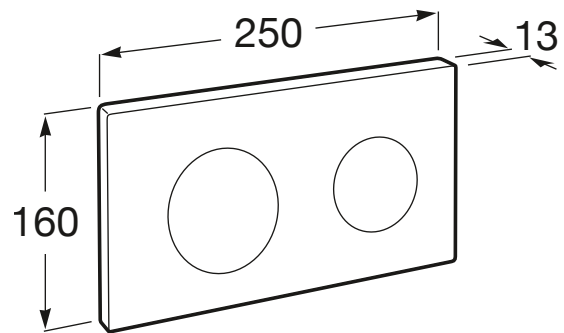

IN-WALL

PL10 DUAL (ONE) - Placa de accionamiento con descarga dual

MEDIDAS

| | |
|----------|--------|
| Longitud | 250 mm |
| Altura | 160 mm |

COLORES Y ACABADOS

PVPR (IVA INCLUIDO)

115,43 €

DIBUJOS TÉCNICOS

CARACTERÍSTICAS

PL10 DUAL (ONE) - Placa de accionamiento con descarga dual para sistemas de instalación "ONE" de Roca. Sin necesidad de utilizar herramientas para la instalación.

Número de pulsadores: 2

COMPATIBLE

DUPLO WC ONE
FREESTANDING - Bastidor
con cisterna autoportante
de doble descarga para
inodoro suspendido. Codo
de 90 ° / 110 °

890077020

DUPLO WC ONE
COMPACT - Bastidor con
cisterna compacta
empotrable de doble
descarga para inodoro
suspendido. Codo de 90 ° /
110 °

890073020

DUPLO WC ONE - Bastidor
con cisterna compacta
empotrable de doble
descarga para inodoro
suspendido. Codo de 90 ° /
110 °

890070020

Kit de adaptación para
placas de accionamiento

890064000

In-Wall